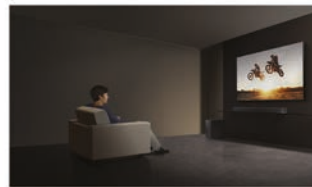

CINE / SERIES