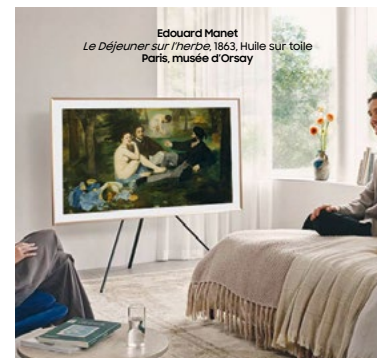

NOUVEAUTÉ

Les œuvres du musée d'Orsay s'invitent chez vous

Ce musée emblématique dévoile une partie de ses chefs-d'œuvre dans l'Art Store⁽²⁾ de The Frame. Découvrez depuis votre TV *La nuit étoilée* de Vincent van Gogh, *Les Coquelicots* de Claude Monet ou encore *Le Déjeuner sur l'herbe* d'Edouard Manet. Au total 25 œuvres du musée spécialement sélectionnés pour The Frame sont disponibles.

Edouard Manet
Le Déjeuner sur l'herbe, 1863, Huile sur toile
Paris, musée d'Orsay